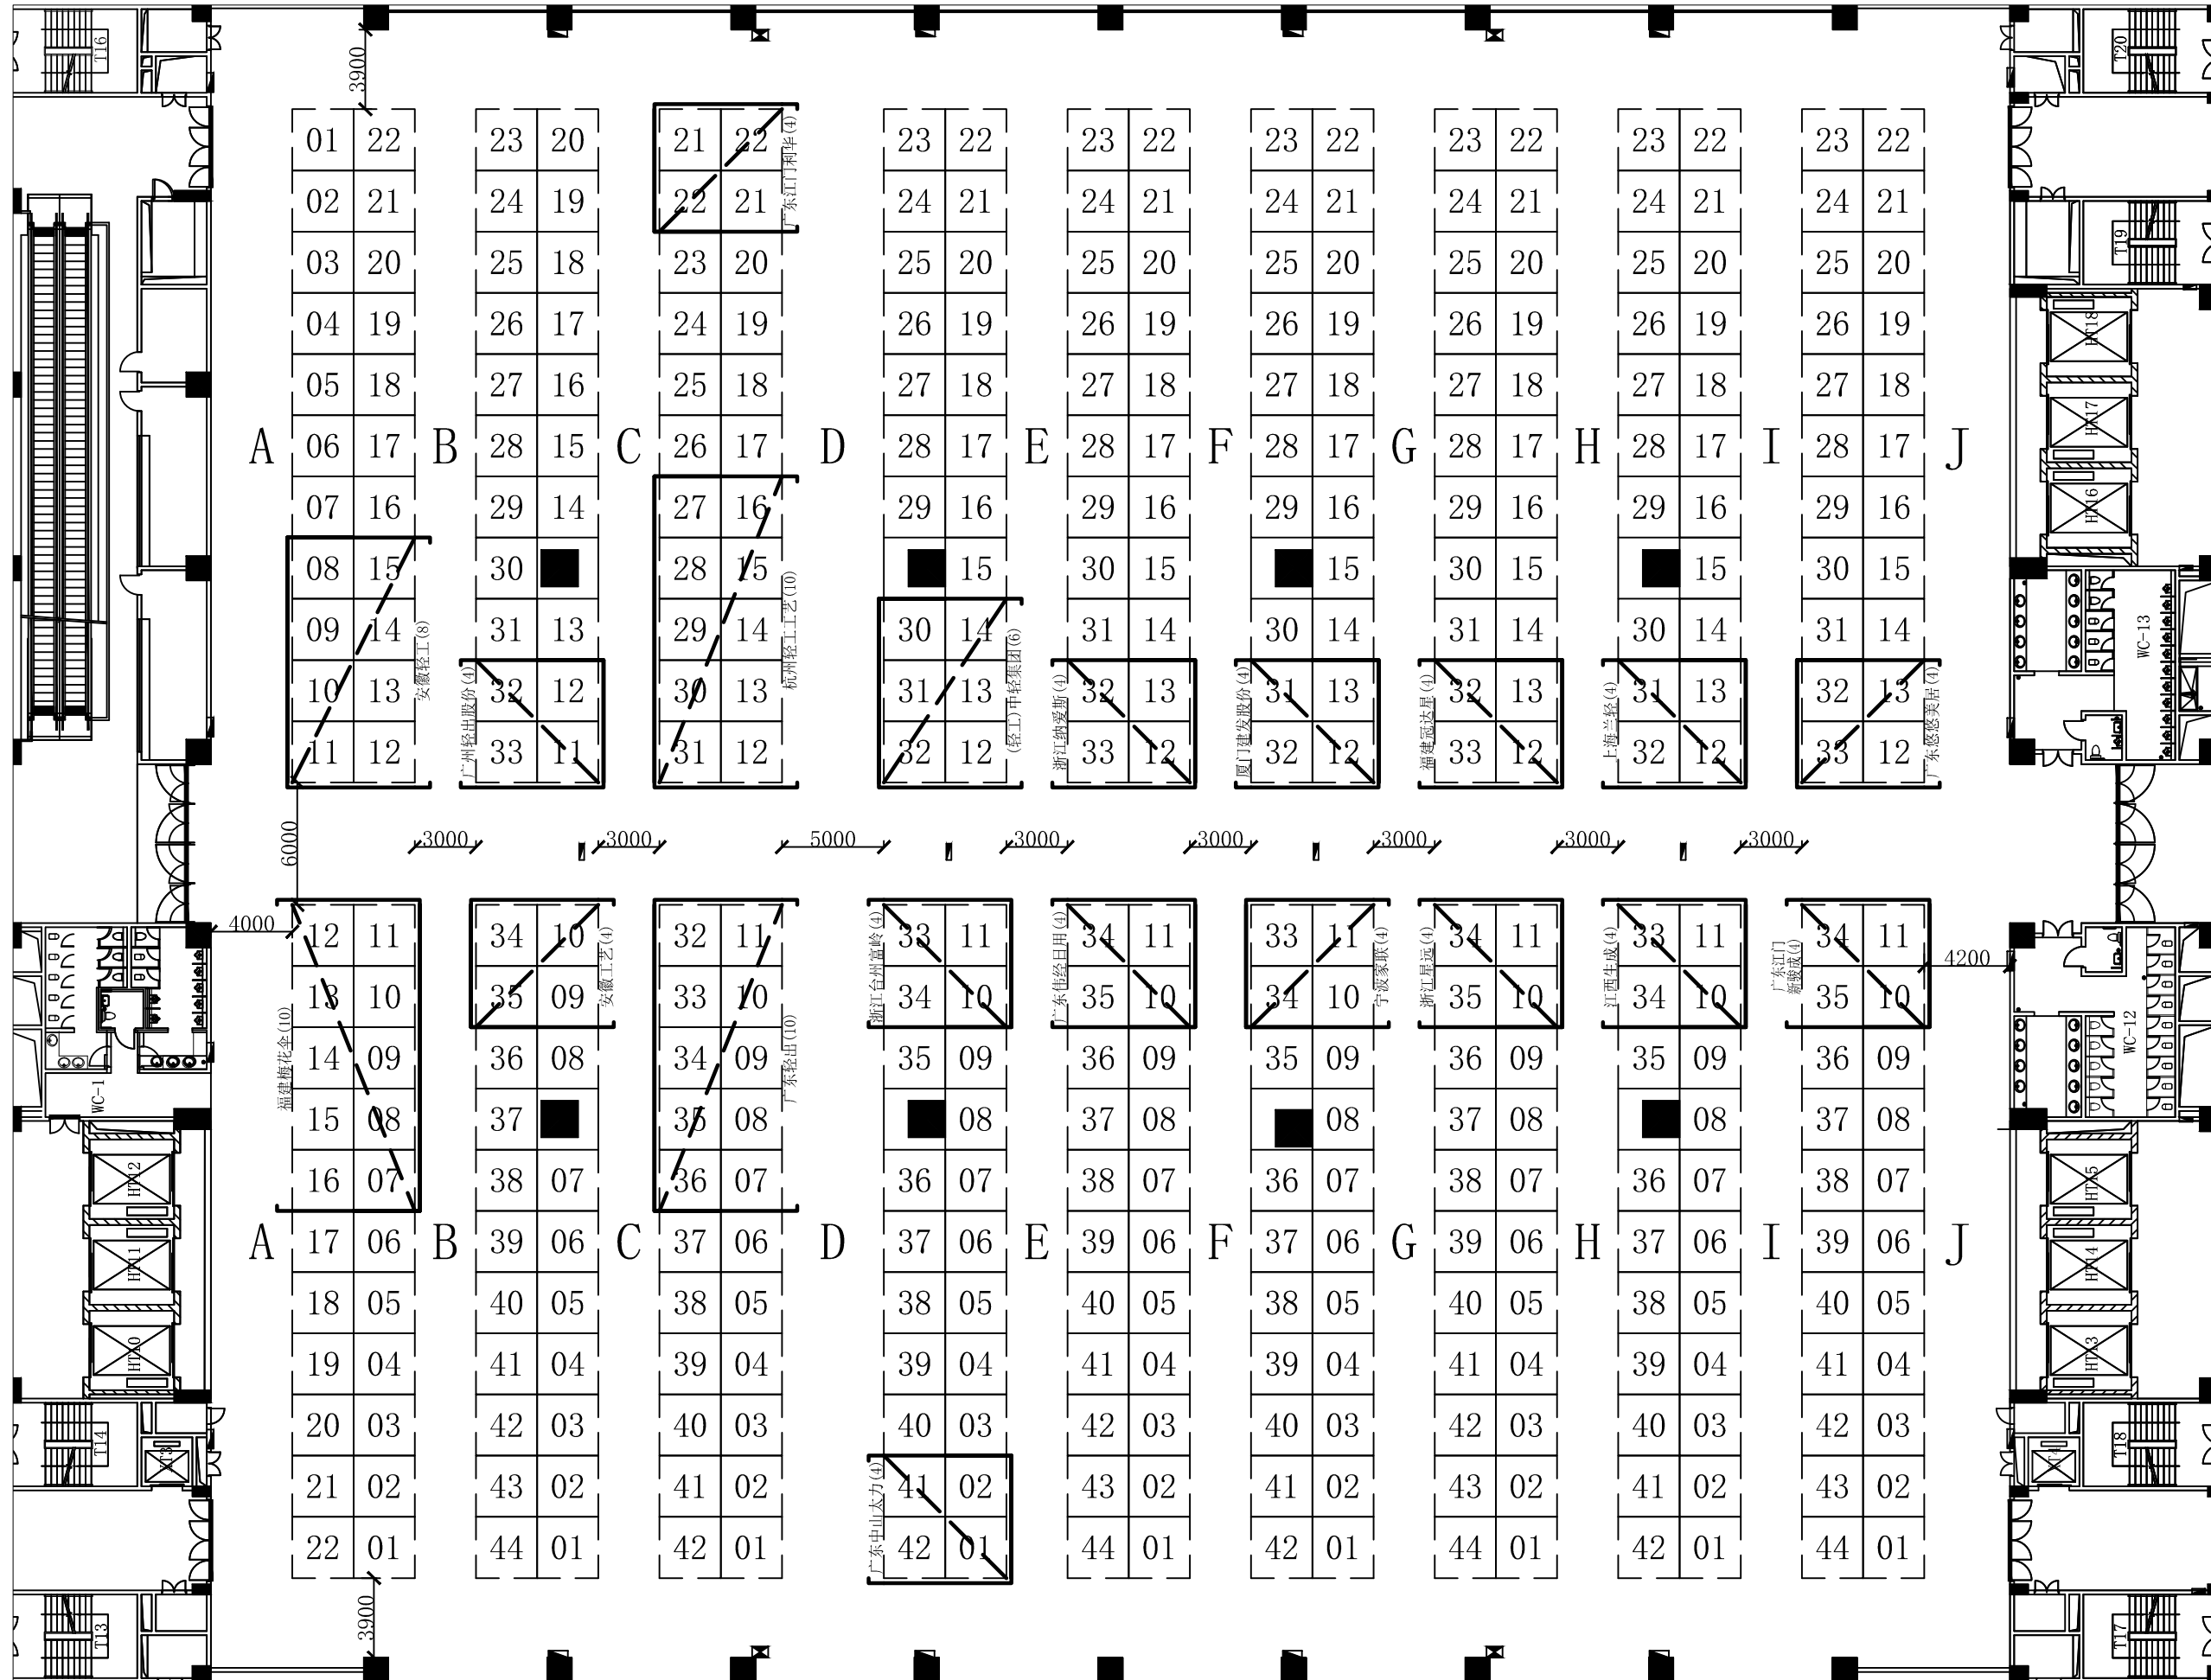

# 家居用品展区

(展位数294个)

可搭展位数388个

# 家居用品展区

(展位数393个)

可搭展位数393个

# 家居用品展区

(展位数388个)

可搭展位数388个

# 家居用品展区

(展位数241个)

可搭展位数393个