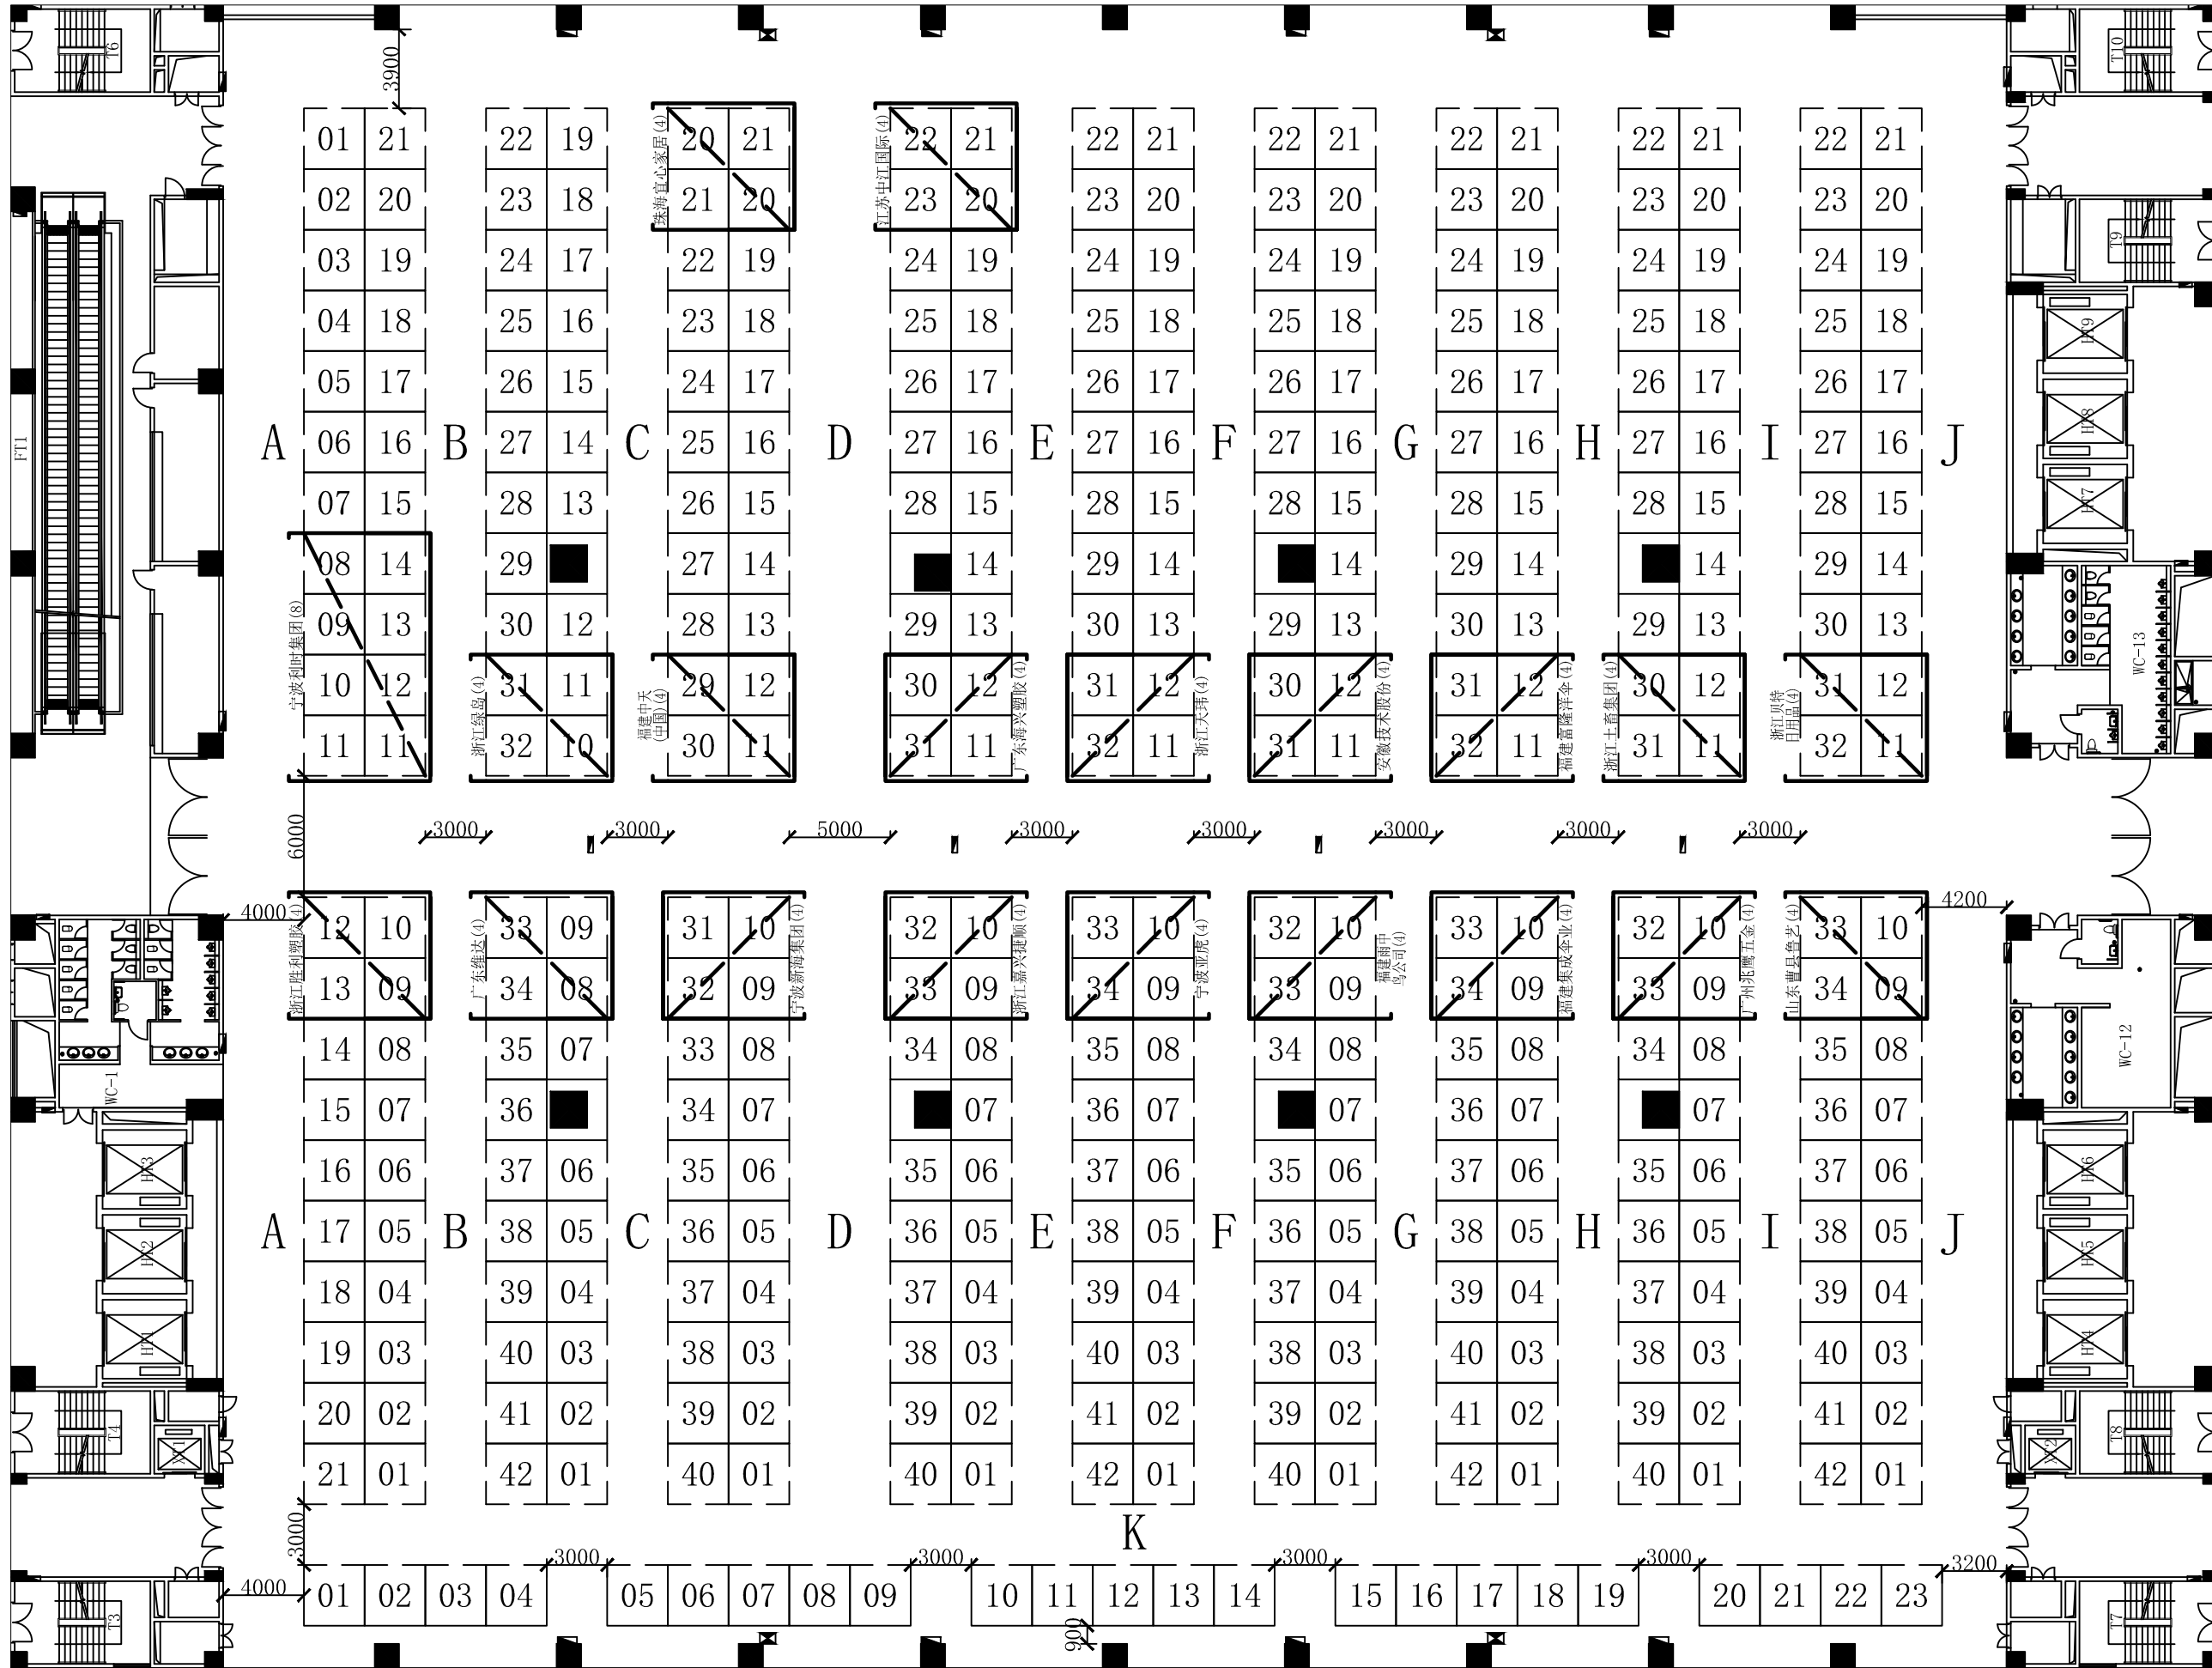

# 家居用品展区

(展位数294个)

可搭展位数388个

# 中国进出口商品交易会展馆

展览名称	第129届广交会
期数	第2期
展馆名称	15.2 版本 1.0
打印日期	2020/12/29
单位	mm 制图

# 家居用品展区

(展位数393个)

可搭展位数393个

# 家居用品展区

(展位数388个)

可搭展位数388个