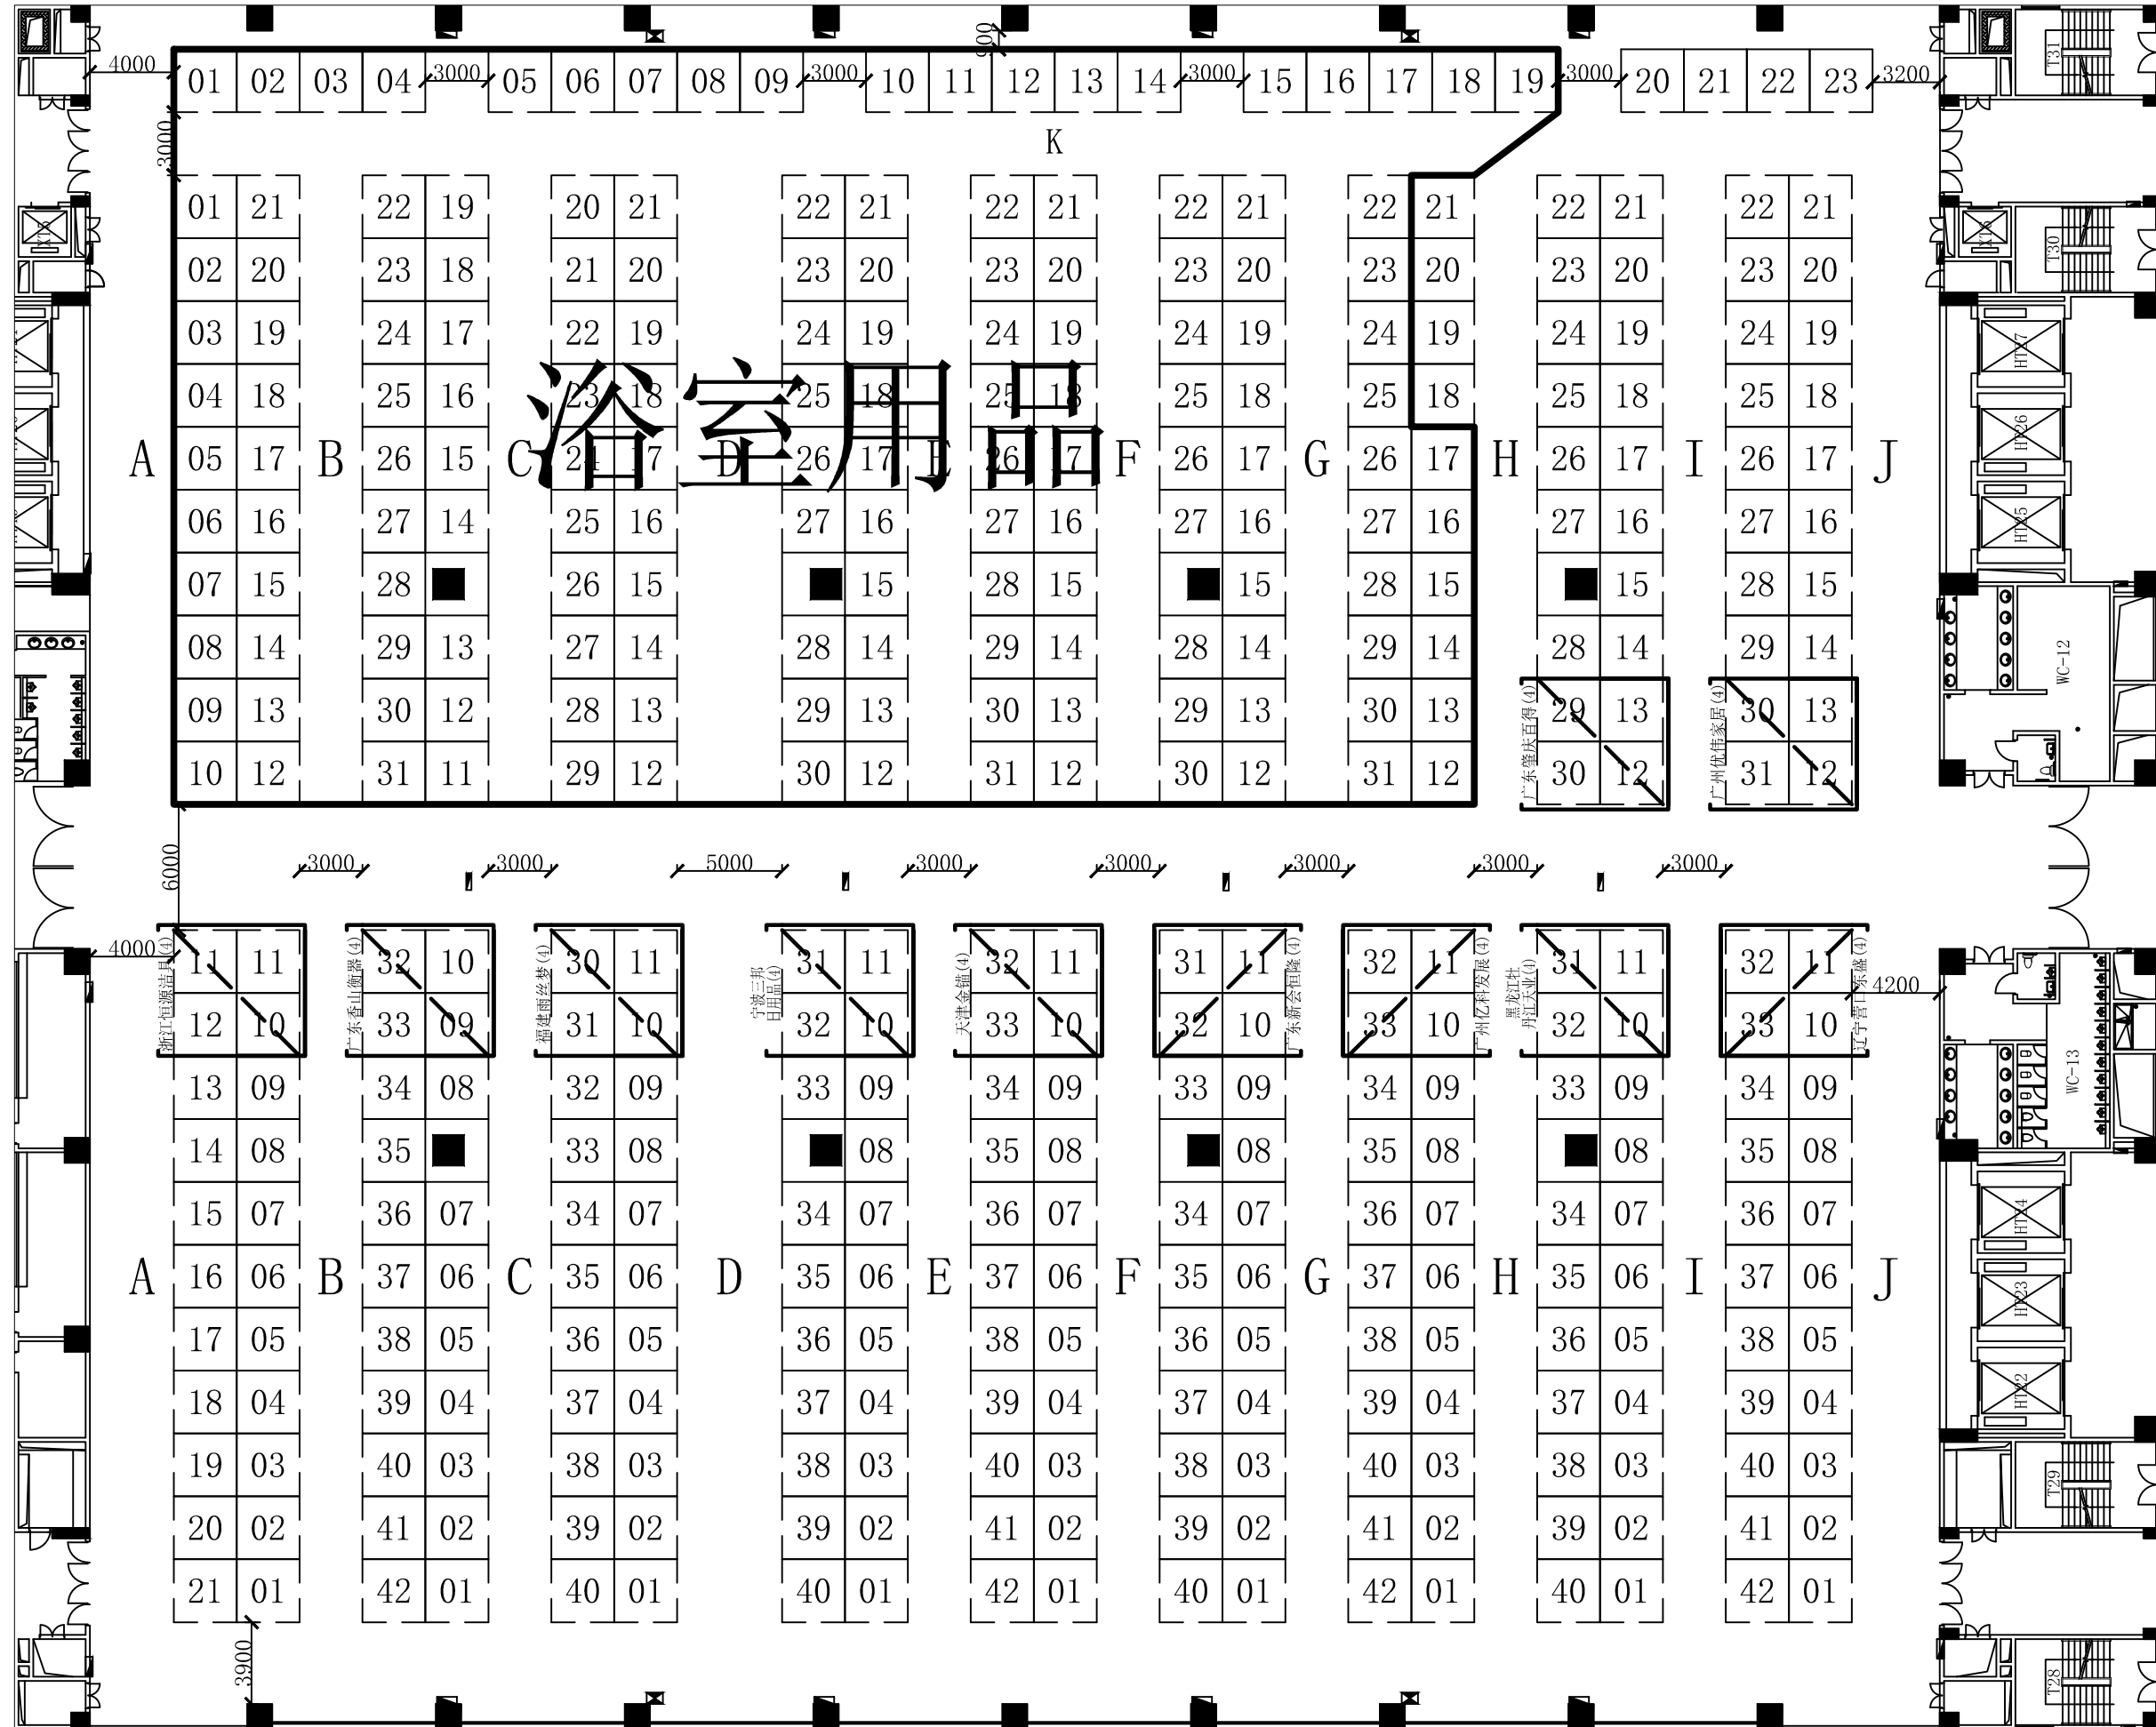

# 家居用品展区

(展位数393个)

可搭展位数393个

# 家居用品展区

(展位数388个)

可搭展位数388个

# 中国进出口商品交易会展馆

展览名称	第129届广交会
期数	第2期
展馆名称	15.3 版本 1.0
打印日期	2020/12/29
单位	mm 制图

# 家居用品展区

(展位数241个)

可搭展位数393个