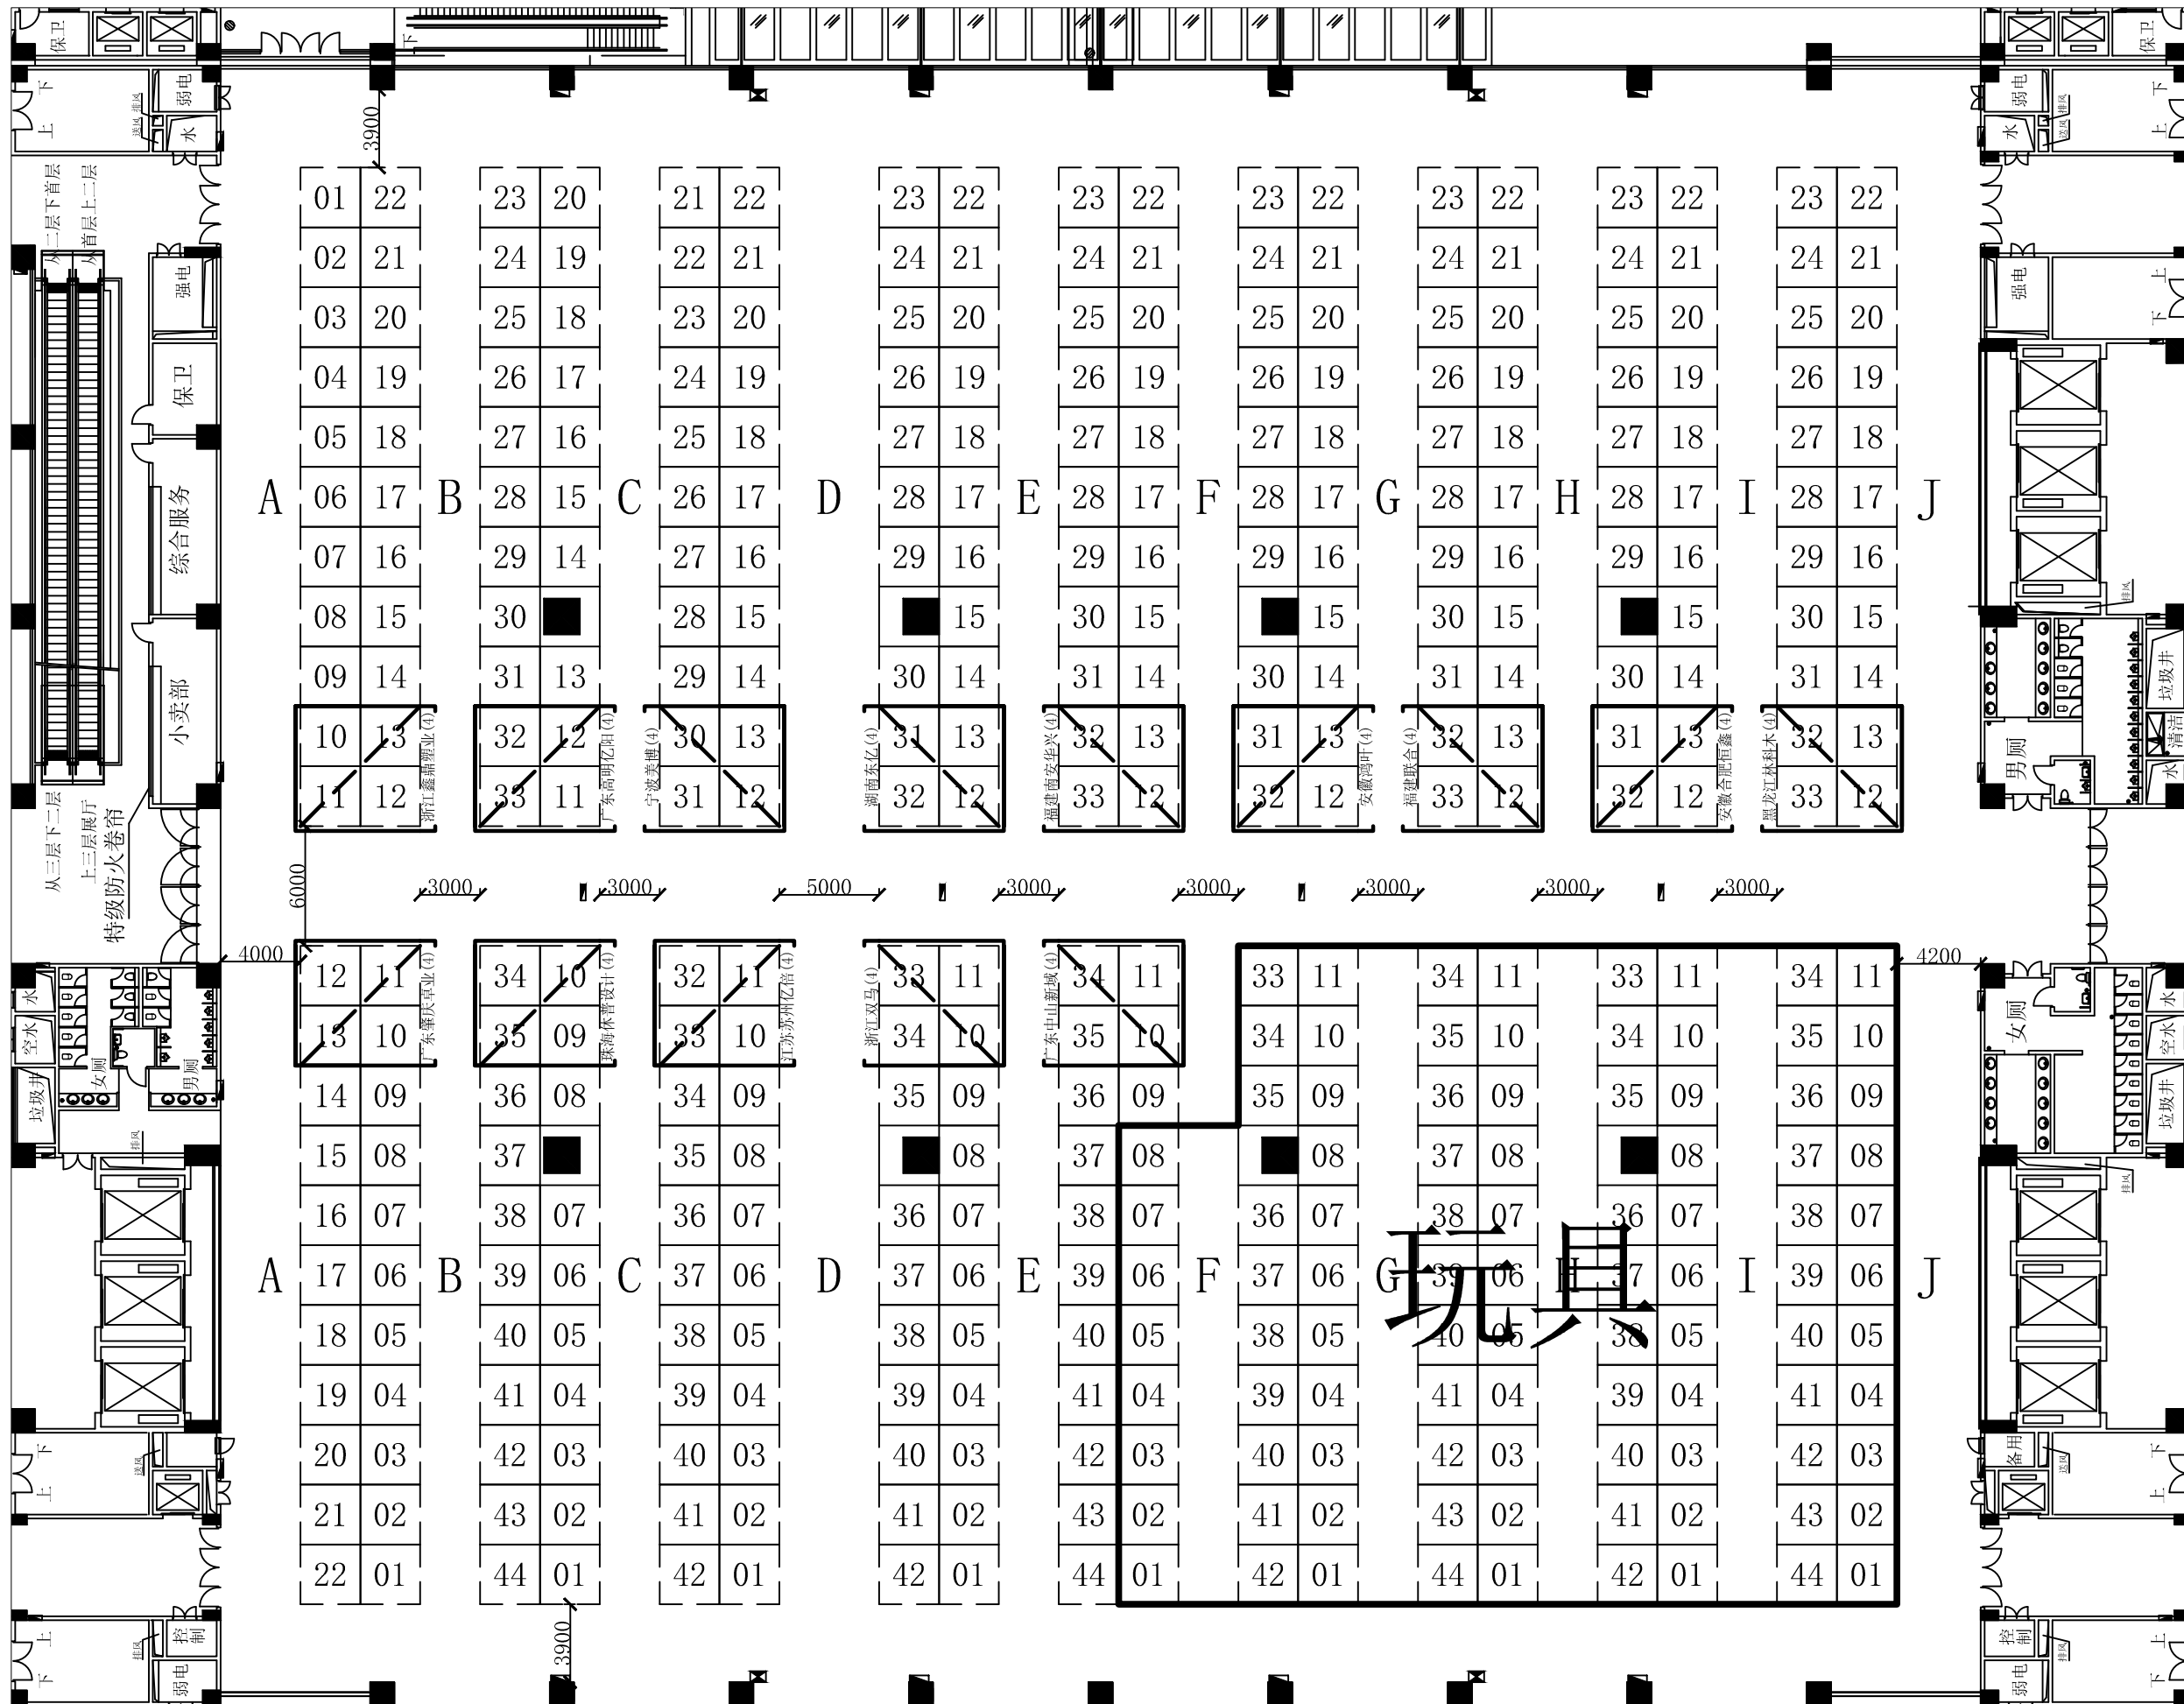

# 家居用品展区

(展位数294个)

可搭展位数388个

# 家居用品展区

(展位数393个)

可搭展位数393个

# 家居用品展区

(展位数388个)

可搭展位数388个

# 家居用品展区

(展位数241个)

可搭展位数393个